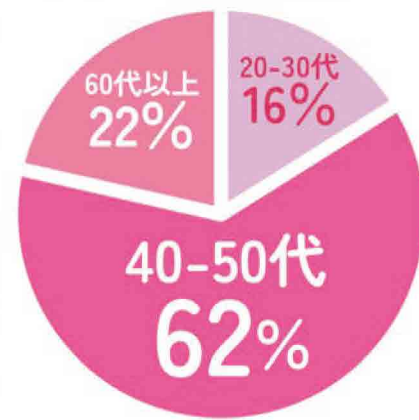

# レンタルスペース エミング

千葉県市川市相之川3-2-13 明光企画ビル内

電話でのお問合せは  
tel.047-396-2211  
株式会社 明光企画 平日11:00~17:00

https://m-ing.info/

2026年版！知識ゼロから始める  
**NISA** **iDeCo** などの  
**積立投資も学べる女性のための  
 はじめてのお金の講座**

浦安市  
開催

参加無料  
 先着20名様  
 (予約制)

参加者全員特典付

※画像はイメージです

福砂屋オランダケーキ0.6号1本(10切入)

物価高・円安で将来のお金に不安を感じていませんか？  
 お金の講座は『おすすめしたいマネーセミナーNo.1』に選ばれました。

資産形成を、既に始めている方もこれから始める方もこの機会に、お金の基本について学んでみませんか？お金の「わからない」をわかりやすく！90分で解決します！話題の「NISA」等を活用した積立投資や、役立つお金の知識についても学べます。

こんなお悩みを解決！

- 資産を守るための方法を知りたい
- 話題の「NISA」等の積立投資はどんな仕組み？
- お金の基本から将来の目標設定の考え方を学びたい
- 必要な老後資金ってどれくらい？

お金の不安を90分で解決！

約6割の方が40-50代のセミナー初心者です！

「これからお金について学びたい」20代～70代の幅広い女性に参加いただいております。どの年代の方にもわかりやすく、先生が解説！1日でも早くお金の知識を味方につけて将来に備えませんか？