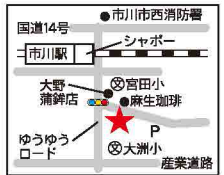

お得なクーポン付き! 詳しくはクーポンをご覧ください
当店は座席3席の小さな美容室。大型店が苦手な方に安心してご利用いただけます。リタッチカラーは1時間程度で施術完了! 優しいしみにくい薬剤使用。加齢による髪のツヤ、ボリュウムの悩みに対応。お気軽にご相談ください。

PEACH(ピーチ)

住/市川市新田4-18-29 ※Pあり
営/9:30～18:00(土日祝17:00まで)
休/火曜・水曜不定休
【クリームスクリーム 取扱店】