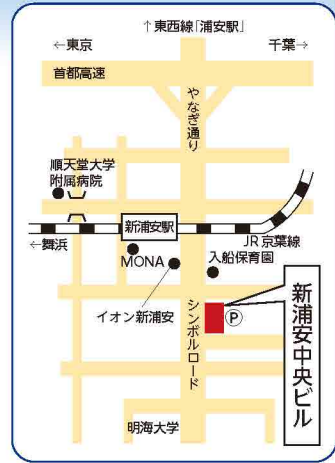

今診察している小児科は? 水回りの修理どこに頼もう? ペットホテルどこにある?

生活のあらゆるシーンに! 浦安だけの電話帳

浦安 三社例大祭
8年分のエネルギーが爆発!

魅力いっぱい 浦安の味
ジモト愛され店 人と味

好評発売中!

浦安 カタログ 2024

浦安おでかけガイド
・境川を歩こう 走ろう
・浦安の屋形船
・お花見スポット
・公園で遊ぼう!
・浦安市郷土博物館
・年間イベントカレンダー

浦安だけの電話帳
お店・医療機関を探すなら
スマホより早い!

時間8休診日も掲載

市内取扱店
市内の書店・コンビニエンスストアでお求めください

高山書店/丸善イクスピアリ店/すばる書店さくら通り店/文教堂書店浦安西友店/
有隣堂アトレ新浦安店/未来屋書店新浦安店 (イオン新浦安ショッピングセンター内)/
セブンイレブン浦安富士見5丁目店/セブンイレブン浦安富士見店/
セブンイレブン浦安当代島店/セブンイレブン浦安海楽店/ファミリーマート浦安駅東口店

発行:(株)明光企画 市川市相之川3-2-13 ☎047-396-2211 定価 880円
★明光企画1Fでも販売中(平日10:00～17:00)

**取材
特集**

新浦安中央ビル
気になる健康のこと

医療 Q & A

かわばた眼科 9:00～11:30 / 15:00～17:00 木・日・祝休診 https://www.kawabataganka.com	3F 木・日・祝休診	入船整形外科リハビリテーションクリニック 9:00～12:30 14:30～18:00 ※土曜日のみ 9:00～13:00 木・土(午後)・日・祝休診 https://rifune-seikei.com	4F ※土曜日のみ 9:00～13:00
森下クリニック 平日 9:00～12:00 / 15:30～18:00 ※木曜午前のみ、土曜 12:00 まで 日・祝・第2・4・5 土休診	3F 日・祝・第2・4・5 土休診	新浦安こどもクリニック 水・木・金・土・日・祝 12:00～18:00 ※受付終了時間を早める場合がございます 来院順受付 乳児健診は完全予約制 予防接種予約不要	2F 月・火休診
マリクリニック 月～水、金 10:00～13:00 / 15:00～19:00 土 9:30～13:00 木・日・祝休診 https://www.marine-clinic.com	2F 木・日・祝休診	なな耳鼻咽喉科 8:30～12:00 14:00～18:00 (土曜は 8:00～14:30) 予約は前日夜 8:00 から 木曜、土曜午後、日曜、祝日休診	2F 木曜、土曜午後、日曜、祝日休診