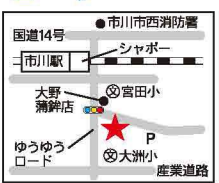

良いものってみんなに教えたくありませんか?

ベイちはinfo

千葉周辺エリアで暮らす方のための情報サイト
市川 行徳 浦安 葛西

みなさんが撮影したお写真やジモトの情報を大募集! どしどし送ってください!!

詳細・投稿はベイちはinfo
https://www.baychiba.info/
※TOPページから「読者投稿フォーム」をクリック

桜の写真を大募集!

三社祭 思い出の写真大募集

●にOOがオープン!

ジモトの情報提供お待ちしております

ベイちはinfo公式LINE やってるよ!
登録すると イベント おすすめ
いち早く情報GET!
まずはお友だちになってみて!

オール女性スタッフ。創業53年！地域の人気店

地元で愛され続けて53年。子どもからシニアまで一人ひとりの悩みに合わせた提案力の高さが魅力です。レザーやスライドカットで自然になじむシルエットは、再現性もバツチリ！巻いたようなカールを楽しめるピーチのデジパは、1時間かけて遠方からいらっしやるお客さまがいるほど。幼くならない洗練されたショートも得意です。湿気によるうねり広がり、ストリートメント好評中！

お得なクーポン付き！詳しくはクーポンをご覧ください
 当店は座席3席の小さな美容室。大型店が苦手な方にも安心してご利用いただけます。リタッチカラーは1時間程度で施術完了！優しいしみにくい薬剤使用。ご希望のお客様は、マスク着用のままでも施術OK。お気軽にご相談ください。

ヘア&メイク ピーチ

住/市川市新田4-18-29 ※Pあり
 営/9:30~18:00(土日祝17:00まで)
 休/火曜・水曜不定休