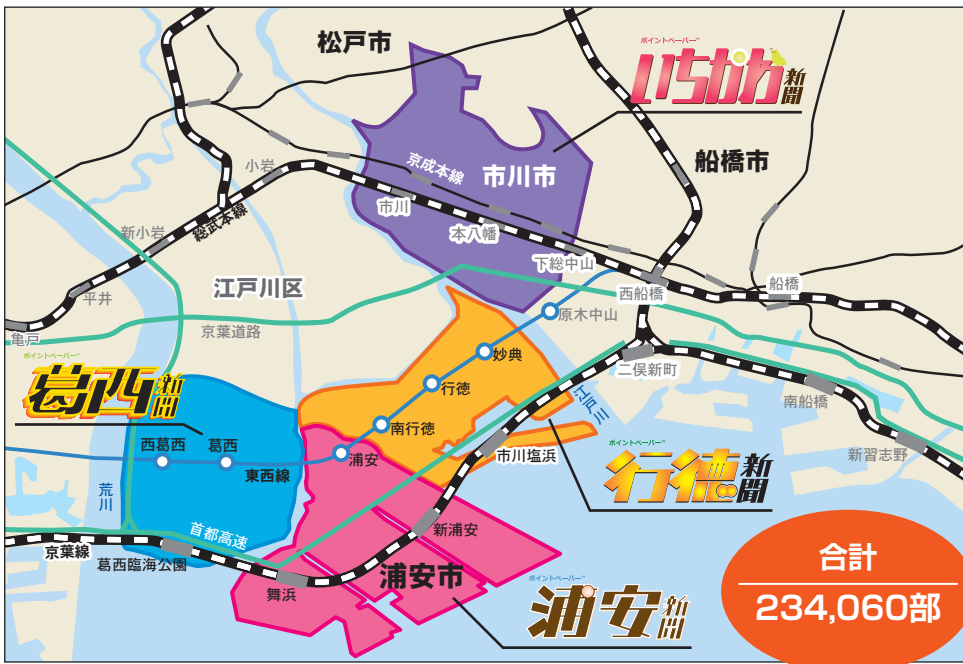

配布エリア

行徳新聞
【創刊】1976年4月
【発行部数】64,400部(R4.6現在)
【配布エリア】千葉県市川市
行徳中心

浦安新聞
【創刊】1977年2月
【発行部数】59,900部(R5.9現在)
【配布エリア】千葉県浦安市中心

葛西新聞
【創刊】1995年9月
【発行部数】60,300部(R4.6現在)
【配布エリア】東京都江戸川区
葛西中心

いちかわ新聞
【創刊】2002年11月
【発行部数】49,460部(R4.6現在)
【配布エリア】千葉県市川市
八幡・市川中心

合計
234,060部

チラシ折り込みも承ります

行徳、浦安、葛西、市川地域で229,370部
弊社発行のフリーペーパーに折り込みます！日刊紙を購読しない方々にも生きた情報をお届けできます。

1世帯1部の配布だからムダがありません

弊社ポスティングは各世帯に1部ずつなので、ムダがありません。

エリアも部数も細かく選べます

「〇〇町△△丁目だけに1000枚」そんな折り込みができます。ピンポイントだから効果的。

一戸建てだけに配布することもできます

5F以上マンションだけ、マンション名を指定して配布するなど、商圏に合わせたムダのない配布ができます。

週末の告知に最適です

明光企画のフリーペーパーはすべて毎週金曜日の配布。週末の告知にはぴったりです。

丁寧に確実にお届けします

明光企画のポスティングスタッフは約450名。それぞれに配布終了報告を義務づけています。

住んでいるスタッフが配ります

お届けするメディアスタッフもこの街で暮らす生活者。同じスタッフが毎回同じ地域を配布します。愛着度が丁寧な配布につながります。

配布可能枚数 (R5.9現在)

- 行徳新聞/64,400部
- 浦安新聞/56,430部
- 葛西新聞/58,570部
- いちかわ新聞/48,760部

■ 折り込み料金 ※税別

基本折り込み料金

部数	A4以下	B4	A3/B3
1万部未満	4.0円	4.5円	6.5円
5万部未満	3.8円	4.3円	6.3円
5万部以上	3.5円	4.0円	6.0円

外出し指定配布料金

部数	A4以下	B4	A3/B3
1万部未満	4.5円	5.0円	7.0円
5万部未満	4.3円	4.8円	6.8円
5万部以上	4.0円	4.5円	6.5円

選別配布

戸建て指定	5F以上マンション・4F以下集合住宅指定
+3円	+2円

- 配布は1,000枚から10枚単位で承ります。
- チラシ配布部数表／お申込み書とエリアマップはホームページをご覧ください。
  明光企画ホームページ <http://www.meiko-kikaku.co.jp/>
  チラシ配布部数表／お申込み書とエリアマップ <http://www.meiko-kikaku.co.jp/posting.html>
- 他サイズ、定形外の配布物は別途お見積りさせていただきます。
- A3以上は折った状態で納品をお願いいたします。
- 割引は、6月1日から翌年5月31日までの累計配布部数によってお値引きさせていただきます。新規ご利用のお客様……配布部数が規定数に達し次第、割引価格となります。ご利用歴のあるお客様……昨年度の配布実績をもとに割引させていただきます。規定数未満の場合は、規定数に達し次第割引価格となります。

■ お申し込み・搬入スケジュール (祝日の場合は繰り上がります)

- **行徳・浦安・葛西新聞**
  → 配布週月曜日の午前中までにお申し込み＆弊社へ搬入
- **いちかわ新聞**
  → 配布前週金曜日の10:00までにお申し込み＆弊社へ搬入