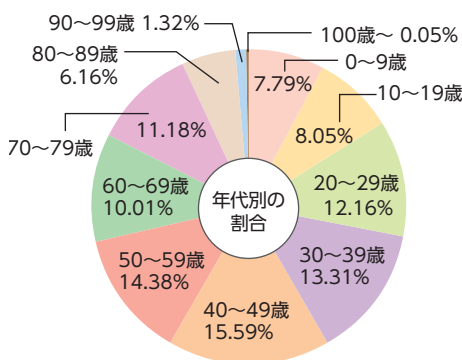

- 配布は1,000枚から10枚単位で承ります。
- チラシ配布部数表／お申込み書とエリアマップはホームページをご覧ください。
 明光企画ホームページ <http://www.meiko-kikaku.co.jp/>
 チラシ配布部数表／お申込み書とエリアマップ <http://www.meiko-kikaku.co.jp/posting.html>
- 他サイズ、定形外の配布物は別途お見積りさせていただきます。
- A3以上は折った状態で納品をお願いいたします。
- 割引は、6月1日から翌年5月31日までの累計配布部数によってお値引きさせていただきます。新規ご利用のお客様……配布部数が規定数に達し次第、割引価格となります。ご利用歴のあるお客様……昨年度の配布実績をもとに割引させていただきます。規定数未満の場合は、規定数に達し次第割引価格となります。

■ お申し込み・搬入スケジュール (祝日の場合は繰り上がります)

- **行徳・浦安・葛西新聞**
 → 配布週月曜日の午前中までにお申し込み＆弊社へ搬入
- **いちかわ新聞**
 → 配布前週金曜日の10:00までにお申し込み＆弊社へ搬入

市川はこんな街！

都心から20km圏内に位置し、首都圏のベッドタウンとして発展。また、歴史ある文化的な土地で、多くの史跡や文化財が数多く残っています。高級住宅地あり、高層マンションあり、豊富な自然あり(梨の生産高は県内一)と、多様な側面を持った地域です。

▲市川駅前

●市川エリアの人口構成

年齢別人口※南行徳・行徳エリアは除く
(2021年3月31日現在 市統計資料「住民基本台帳」より)

年齢	市川 (江戸川以北)
0～9歳	25,406人
10～19歳	26,269人
20～29歳	39,649人
30～39歳	43,422人
40～49歳	50,844人
50～59歳	46,898人
60～69歳	32,651人
70～79歳	36,466人
80～89歳	20,105人
90～99歳	4,294人
100歳以上	161人
合計	326,165人

いちかわ新聞はこんな新聞です

読者層

生活に余裕のある持ち家世帯の30～60歳代の女性を中心に。

紙面構成

地域密着、生活密着の記事を公正な立場でわかりやすく伝える紙面づくりをしています。市川で活躍している人の紹介、生活情報、読者の生の声を中心とした親しみやすい内容です。

特集内容

子育て、教育、環境、住まい、シニアのための情報ページや読者の声を集めたコーナーなど、役に立って楽しいと好評をいただいています。

紙面紹介