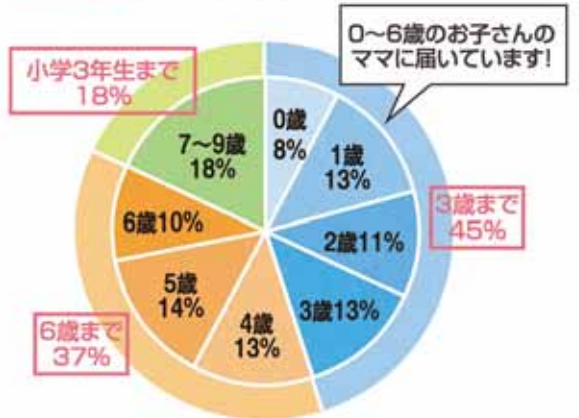

※上記以外のサイズ・モノクロ広告についてはお問い合わせください

ママともフェスタ キッズ&ファミリー撮影会～子どもや家族の今を残そう～

総動員数500人の撮影会イベント ショッピングセンターなどのイベントに

こんな企業様に
おすすめします!

- ▶ 大型ショッピングセンター
- ▶ 住宅関連企業
- ▶ アウトレットモール

ブース出展・サンプリング

ブース出展やサンプリングで、商品認知やアンケート収集、
会員獲得など直接販促が可能

過去の開催での出展企業

- 習い事教室
- 家庭用品・育児関連商品企業
- 住宅関連企業 など

開催会場実績

- ▶ ららぽーとTOKYO-BAY(千葉県船橋市) ▶ ららぽーと豊洲(東京都江東区)
- ▶ ニッケコルトンプラザ(千葉県市川市) ▶ モリシア津田沼(千葉県習志野市)
- ▶ イオン新浦安店・モナ新浦安・アトレ新浦安(千葉県浦安市) ▶ アリオ葛西(東京都江戸川区)
- ▶ 浦安住宅公園(千葉県浦安市) ▶ 幕張ハウジングパーク(千葉県千葉市花見川区) その他多数開催

特集ページ

街の紹介ページ「PICK UP TOWNこの街で子育て」

おけいこページ「おけいこNAVI for KIDS & MAMA」

求人ページ「ママのおしごとSTYLE / おしごとInfo」

医療ページ「教えて!ドクター Q&A」

街の紹介、おけいこ、医療、求人などさまざまな特集を年間通してご用意。特集記事との相乗効果で読者からも人気が高いページです。

■発行エリア

東京・千葉のベイエリアに集中配布。都心に近く、多くのニューファミリーが居住するベッドタウンの中でも、特に人気の高いベイエリア。電車や車を利用し、子どもと一緒におでかけをする子育てママの移動エリアを網羅しています。

■発行部数 50,000部

- 250を超える保育園や幼稚園で配布しています。
- ショッピングセンター、産婦人科、小児科、お教室、自治体の子育て支援施設などに設置（一部配布）
- 子育て世帯へのポストイング（市川市・船橋市・浦安市・江戸川区）

■読者プロフィール

ママともぶらすキャラクター「ともぶー」